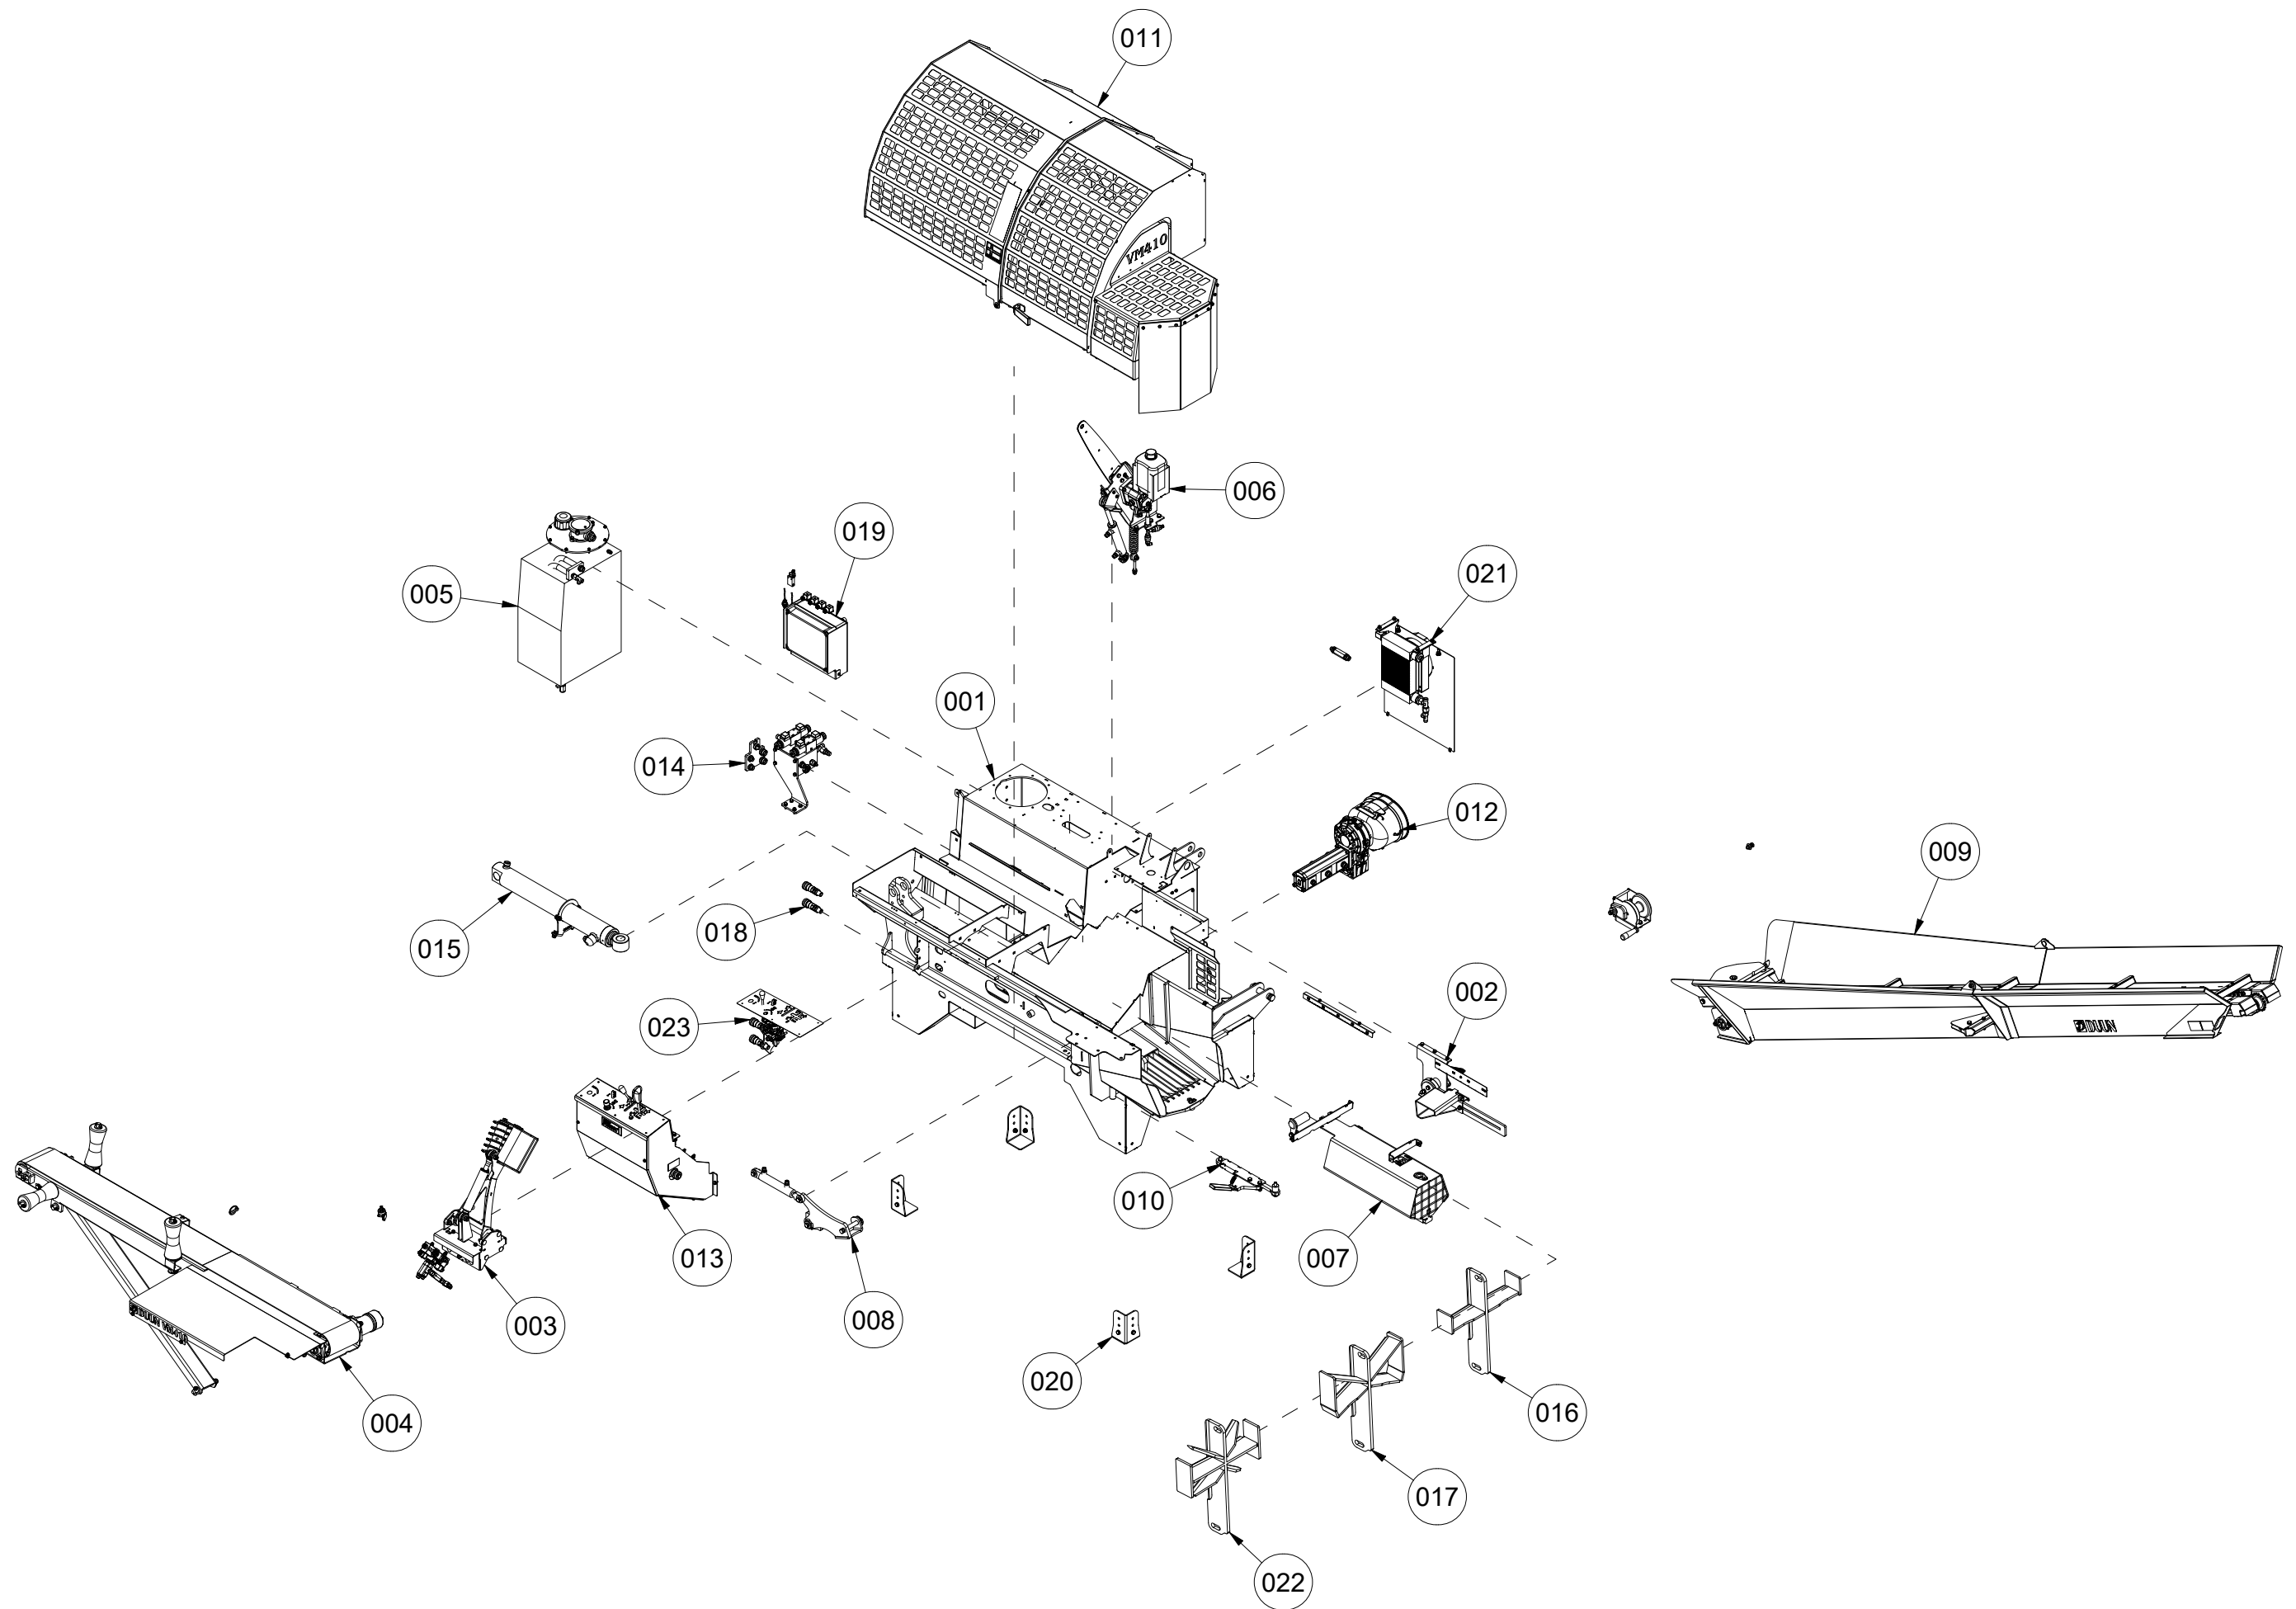

VM410 Reservedelskatalog

Duun Industrier as
7630 Åsen, Norway
www.duun.no

001 Maskinstativ VM410

Pos	Ant	Artikkelnr	Beskrivelse
1	1	41331001	Maskinstativ VM410
2	1	41311105	Deksel side
3	12	2451196	Sekskantskrue med flens M6x10 EIZn 8.8 DIN 6921
4	1	2935131	Klebemerke 132x72 400 omdr.
5	2	2551730	Trekkarmsbolt kat. 2 Ø28x95
6	2	2556142	Orepinne Ø10x40
7	1	41311202	Brakett sikkerhetsbryter
8	2	2451197	Sekskantskrue med flens M6x12 EIZn 8.8 DIN6921
9	1	41311121	Trakt
10	1	41311181	Deksel
11	2	2477135	Unbrako sylinderskrue M4x16 EIZn DIN 912

002 Stokkstopper VM410

Pos	Ant	Artikkelnr	Beskrivelse
1	1	41311148	Brakett
2	1	41311144	Lengdeviser
3	12	2531047	Underlagsskive M8 EIZn DIN 125
4	6	2483609	Lockingmutter M8 EIZn DIN 985
5	6	2422246	Sekskantskrue M8x25 EIZn 8.8 DIN 933
6	3	2476197	Unbrako rundhodeskrue M6x12 EIZn ISO 7380
7	1	2478407	Smørenippel Rett M8
8	1	41311027	Stokkstopper akse
9	1	41311010	Stokkstopperholder
10	1	2115126	Passkile 8x7 L22 St DIN 6885A
11	3	2534060	Fjærskive M10 EIZn DIN 127
12	1	2422297	Sekskantskrue M10x25 EIZn 8.8 DIN 933
13	1	2913030	Strekfjær Dt2,5 Dy25 L100 St
14	1	41311140	Brakett
15	1	41311141	Stokkstopperplate
16	1	2483613	Lockingmutter M16 EIZn DIN 985
17	2	2483610	Lockingmutter M10 EIZn DIN 985
18	2	2531060	Underlagsskive M10 EIZn DIN 125
19	2	2344331	Låseskrue M10x30 EIZn 8.8 DIN 603
20	1	41311120	Lengdeviser
21	2	2451197	Sekskantskrue med flens M6x12 EIZn 8.8 DIN6921
22	1	41311166	Eksenter
23	1	41311167	Styreplate
24	1	41311168	Styreplate
25	2	2422301	Sekskantskrue M10x35 EIZn 8.8 DIN 933
26	1	2245230	Plastlager 30x34x52
27	1	2422501	Sekskantskrue M16x90 EIZn 8.8 DIN 931