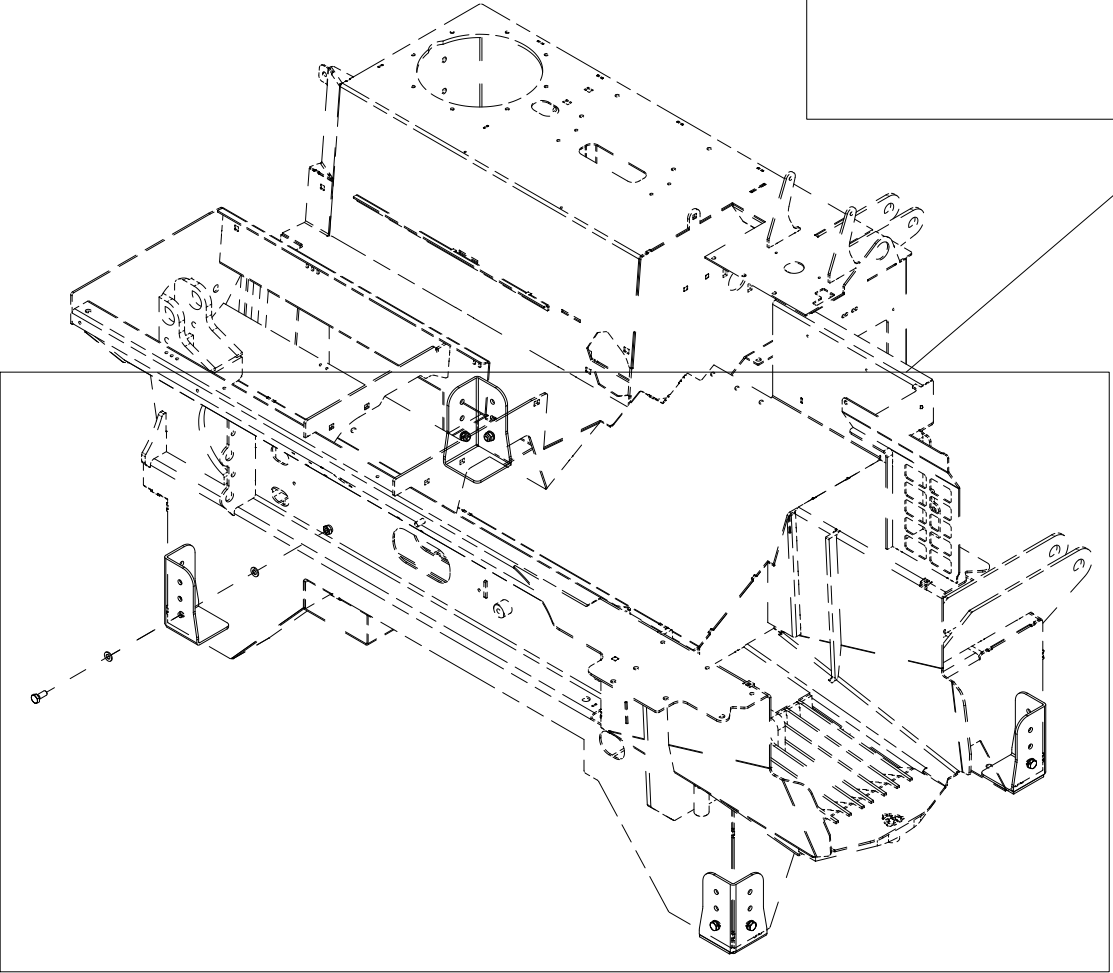

020 Støtteføtter VM410

Pos	Ant	Artikkelnr	Beskrivelse
1	4	41201131	Fot
2	16	2531060	Underlagsskive M10 ElZn DIN 125
3	8	2483610	Lockingmutter M10 ElZn DIN 985
4	8	2422297	Sekskantskrue M10x25 ElZn 8.8 DIN 933