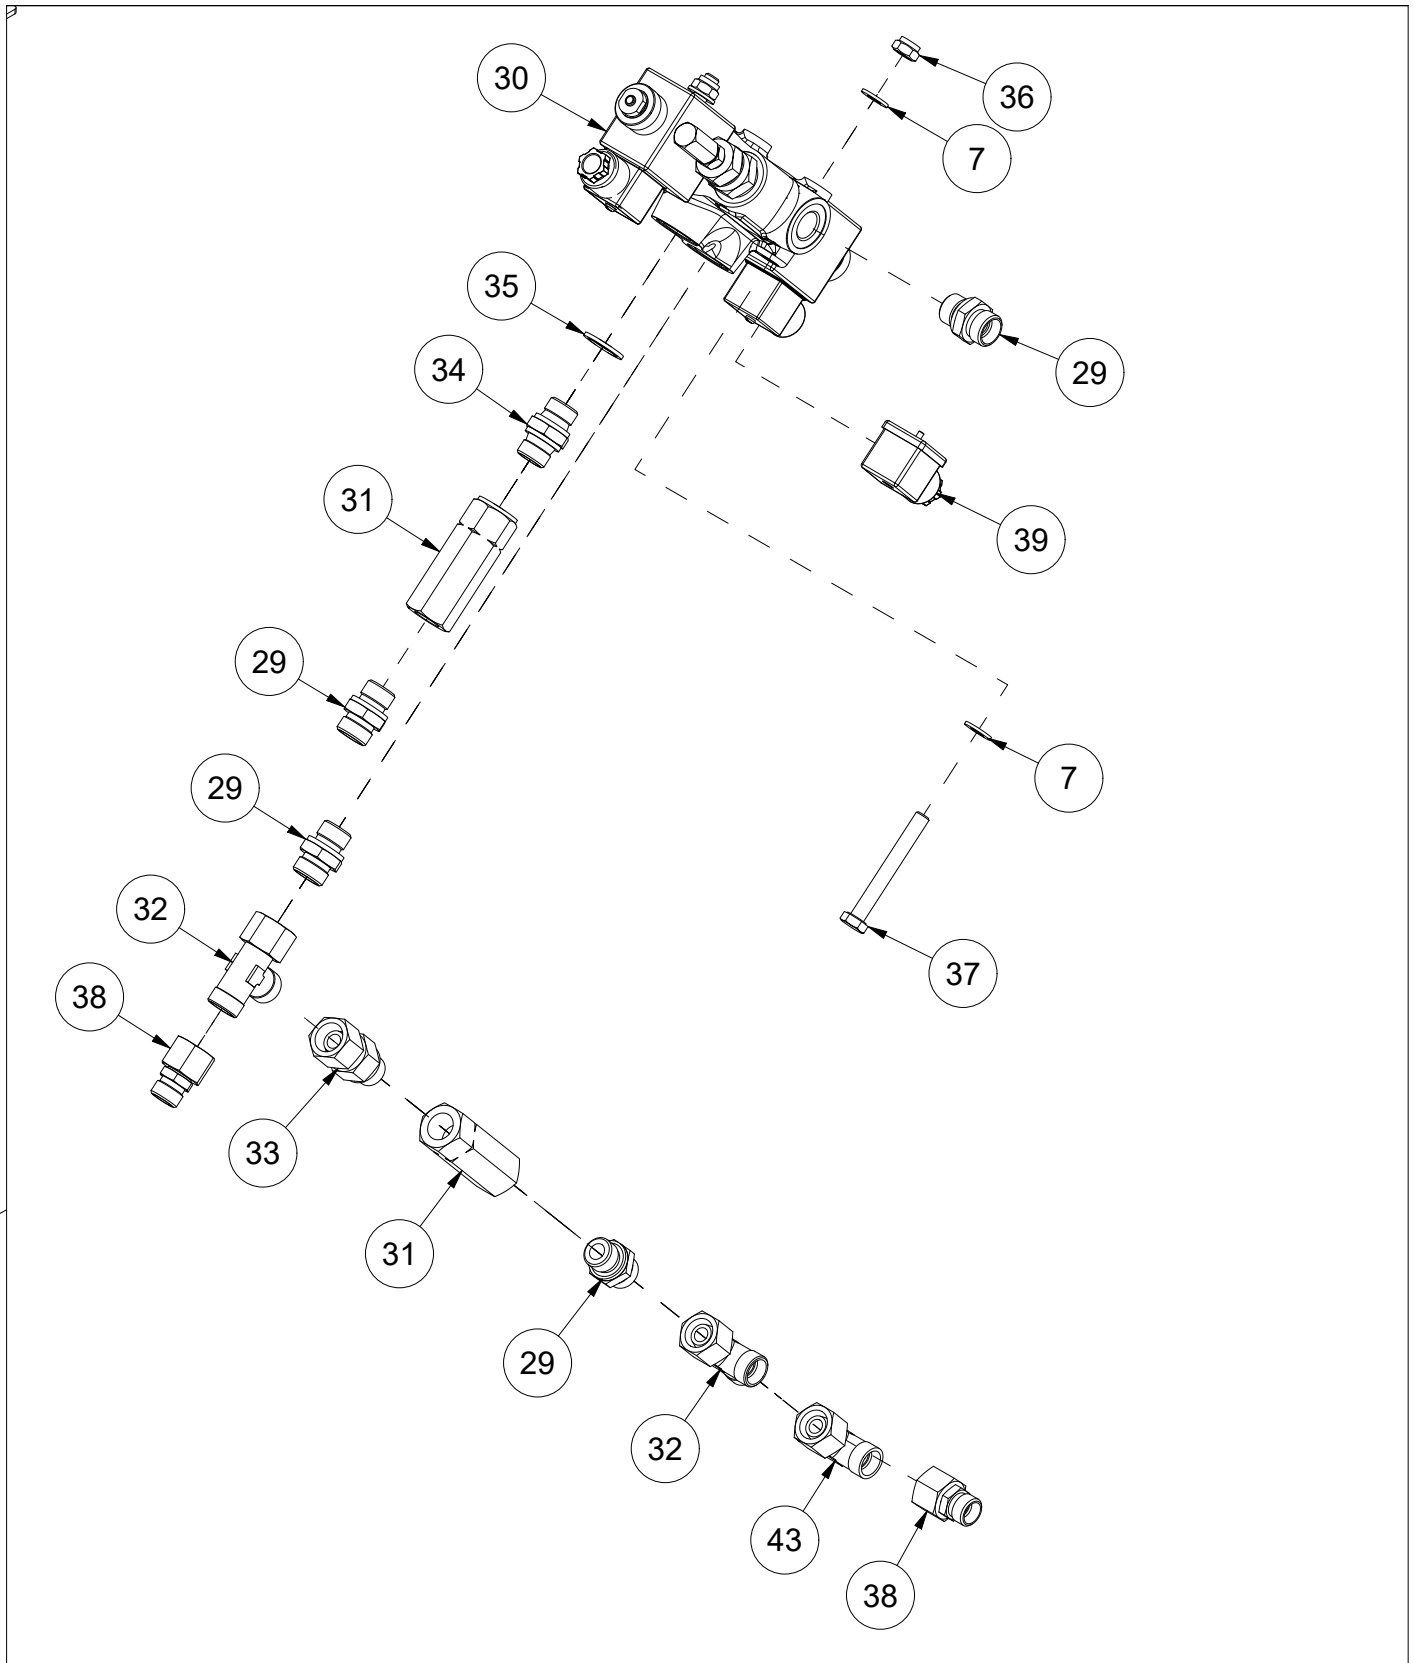

003 Stokkholder VM410

Pos	Ant	Artikkelnr	Beskrivelse
1	2	2954169	Flenslager UCFL 205 25mm
2	4	41111067	Foring
3	12	2483610	Lockingmutter M10 EIZn DIN 985
4	11	2531060	Underlagsskive M10 EIZn DIN 125
5	4	2344332	Låseskrue M10x35 EIZn 8.8 DIN 603
6	2	2534047	Fjærskive M8 EIZn DIN 127
7	6	2531047	Underlagsskive M8 EIZn DIN 125
8	2	2422240	Sekskantskrue M8x16 EIZn 8.8 DIN 933
9	2	41201168	Plastlager Ø30/50x12
10	2	2483611	Lockingmutter M12 EIZn DIN 985
11	6	2531069	Underlagsskive M12 EIZn DIN 125
12	1	41331020	Brakett
13	1	41331025	Deksel
14	6	2344330	Låseskrue M10x25 EIZn 8.8 DIN 603
15	1	2422297	Sekskantskrue M10x25 EIZn 8.8 DIN 933
16	1	41331021	Arm Stokkholder
17	1	41331028	Stokkholderhjul
18	1	41331027	Stokkholder
19	1	41331026	Bolt
20	1	41211150	Skive 12,5/50x6
21	2	2245228	Plastlager Ø30/34x20
22	1	2472299	Unbrako senkhodeskrue M10x30 EIZn DIN 7991
23	2		Skive Ø12,5/40x6
24	1	2422356	Sekskantskrue M12x50 EIZn 8.8 DIN 931
25	1	2422359	Sekskantskrue M12x60 EIZn 8.8 DIN 931
26	1	2477295	Unbrako sylinderskrue M10x20 EIZn DIN 912
27	2	2422346	Sekskantskrue M12x25 EIZn 8.8 DIN 933
28	2	2534069	Fjærskive M12 EIZn DIN 127
29	5	2957749	Ansatsnippel GEK BSP 3/8" L12 ED
30	1	2955312	Retningsventil 3/8"
31	2	2955331	Tilbakeslagsventil 3/8" 0,5Bar
32	2	2957723	T-ansatsnippel EVLK 12L
33	1	2957748	Svivelnippel EVGE 12L BSP 3/8" ED
34	1	2957760	Ansatsnippel BSP 3/8" - 3/8"
35	2	2957890	Hydraulikkpakning 3/8"
36	2	2483609	Lockingmutter M8 EIZn DIN 985
37	2	2422260	Sekskantskrue M8x65 EIZn 8.8 DIN 931
38	2	2957511	Overgang L12-L10
39	2	4311093	Ventilhette med lysdiode
40	1	4311042	Kropp element
41	1	2955015	Sylinder Ø32/20 SL125
42	2	41211239	Hylse
43	1	2957722	T-ansatsnippel EVTK 12L
44	1	4311041	Hette
45	1	4311040	Trykk knapp