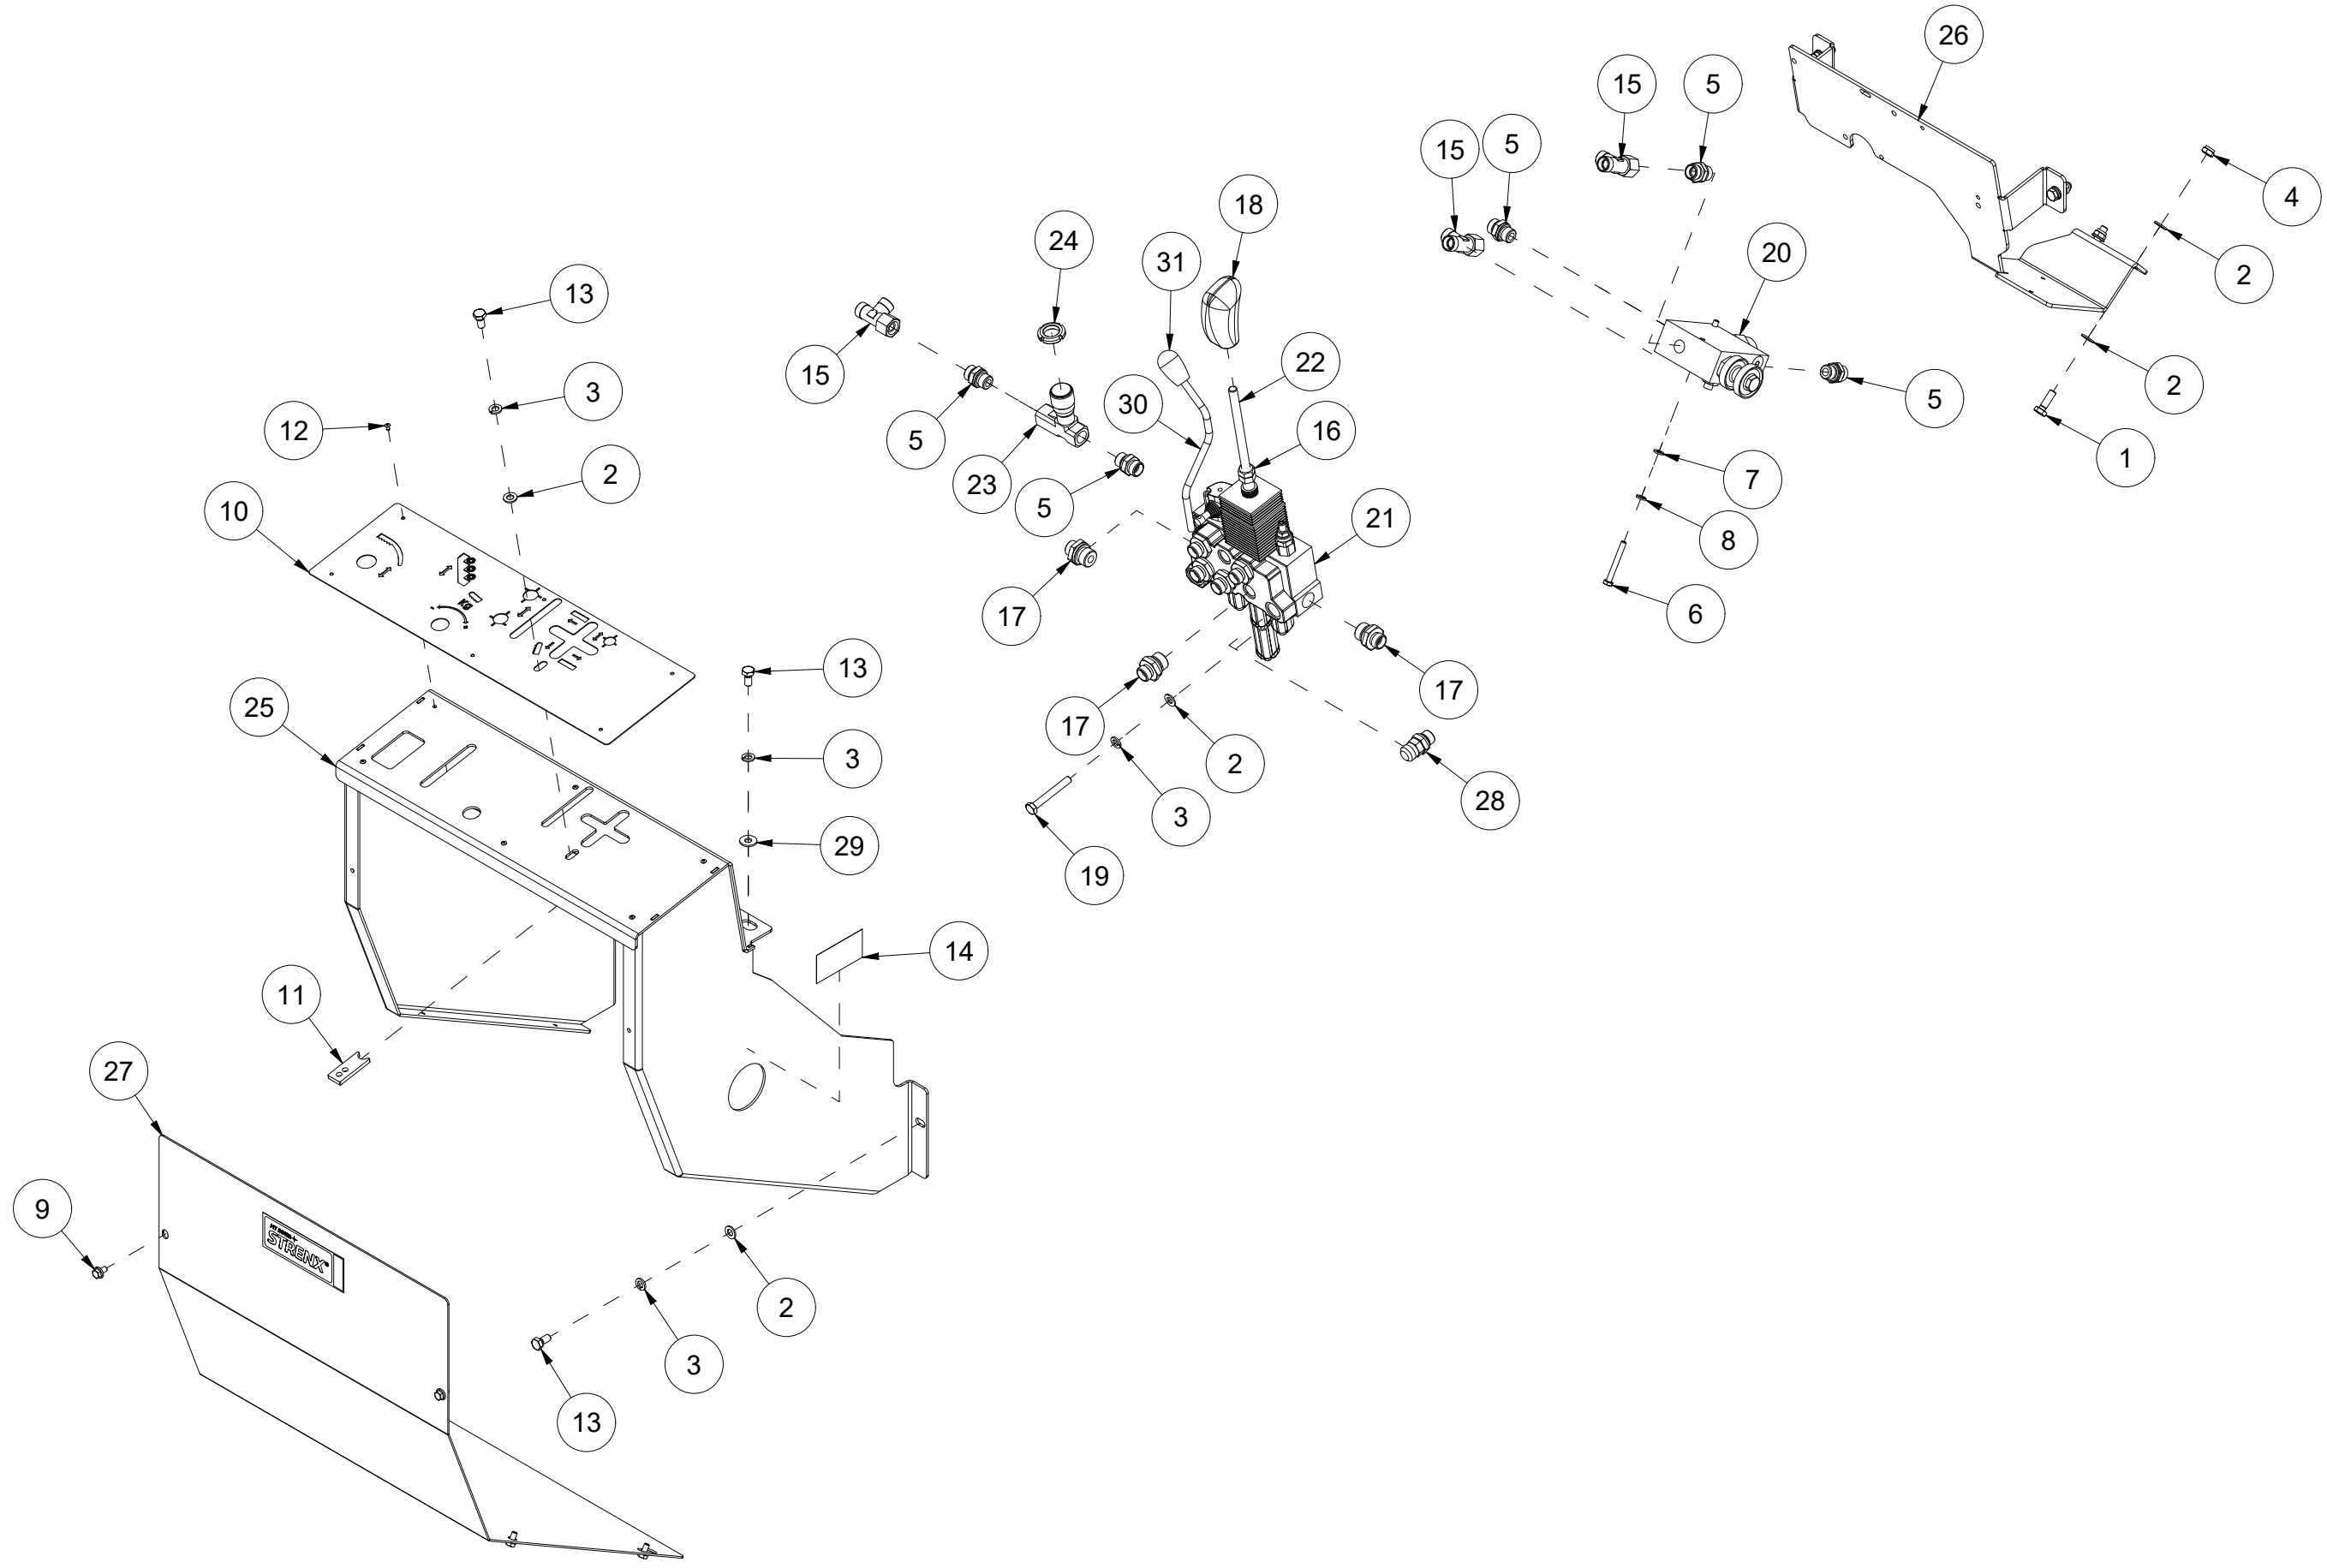

013 Betjeningskonsoll VM410

Pos	Ant	Artikkelnr	Beskrivelse
1	4	2422246	Sekskantskrue M8x25 EIZn 8.8 DIN 933
2	13	2531047	Underlagsskive M8 EIZn DIN 125
3	9	2534047	Fjærskive M8 EIZn DIN 127
4	4	2483609	Lockingmutter M8 EIZn DIN 985
5	5	2957749	Ansatsnippel GEK BSP 3/8" L12 ED
6	2	2422217	Sekskantskrue M6x50 EIZn 8.8 DIN 931
7	2	2531039	Underlagsskive M6 EIZn DIN 125
8	2	2534039	Fjærskive M6 EIZn DIN 127
9	6	2451196	Sekskantskrue med flens M6x10 EIZn 8.8 DIN 6921
10	1	41331012	Symbolplate med knivløft
11	1	41311151	Stoppeplate
12	6	2511372	Popnagel
13	5	2422240	Sekskantskrue M8x16 EIZn 8.8 DIN 933
14	1	2935036	Klebemerke 75x40 Hastighet transportbånd
15	3	2957723	T-ansatsnippel EVLK 12L
16	1	2481610	Sekskantmutter M10 EIZn DIN 934
17	7	2957766	Ansatsnippel GEK BSP 1/2" L12 ED
18	1	2245046	Håndtak mod 1066S D10
19	2	2422259	Sekskantskrue M8x60 EIZn 8.8 DIN 931
20	1	2955271	Ventil Prioritering FPRF 3/8 G
21	1	2955234	Ventil BM40/3 ZB GU/JS D1/JS
22	1	41311006	Stang ventil
23	1	2955341	Strupe-/tilbakesl.ventil 3/8
24	1	2485615	Panelmutter M20x1
25	1	41331009	Betjeningspanel
26	1	41331013	Brakett
27	1	41331014	Front deksel
28	1	2957953	Minimess 3/8 BSP
29	2	2533051	Karosseriskive Ø8,4/20x2 EIZn
30	1	41311220	Håndtak
31	1	2245048	Håndtak M8 SR6408