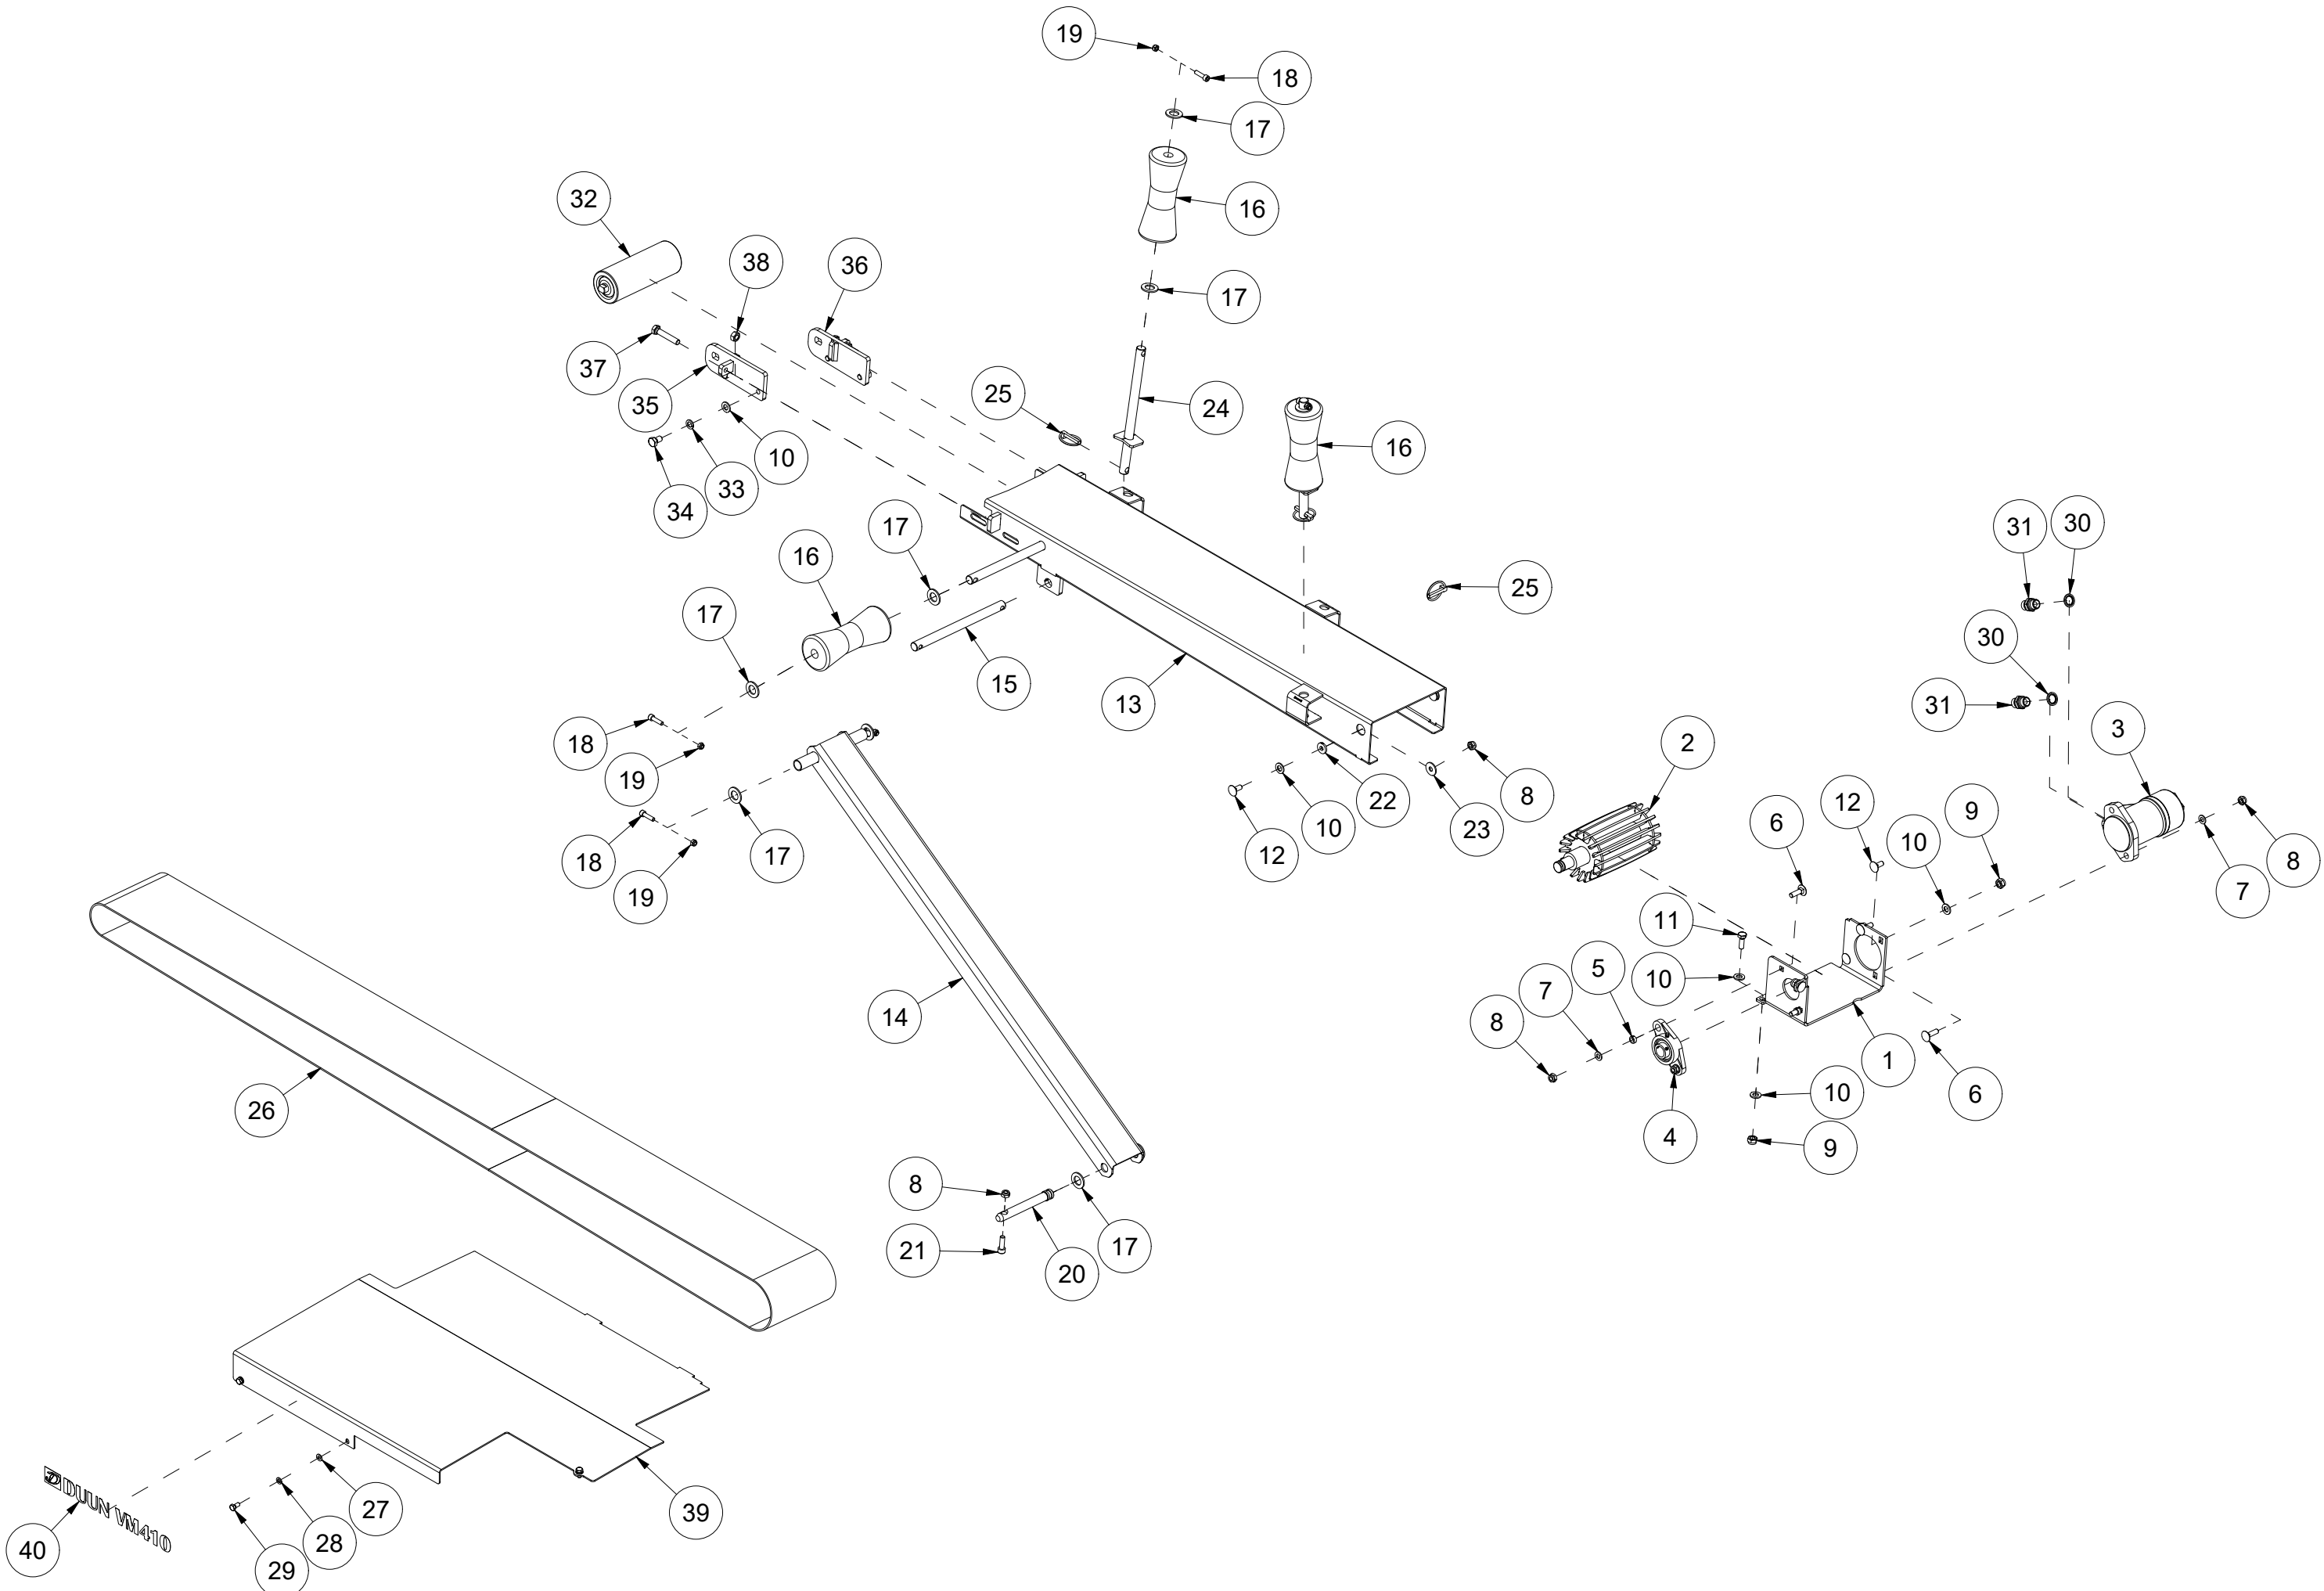

004 Innmaterbord VM410

Pos	Ant	Artikkelnr	Beskrivelse
1	1	41311031	Brakett
2	1	41311045	Drivhjul
3	1	2955513	Hydraulikkmotor 315 ccm
4	1	2954169	Flenslager UCFL 205 25mm
5	2	41111067	Foring
6	4	2344332	Låseskrue M10x35 EIZn 8.8 DIN 603
7	4	2531060	Underlagsskive M10 EIZn DIN 125
8	7	2483610	Lockingmutter M10 EIZn DIN 985
9	4	2483611	Lockingmutter M12 EIZn DIN 985
10	11	2531069	Underlagsskive M12 EIZn DIN 125
11	1	2422299	Sekskantskrue M10x30 EIZn 8.8 DIN 933
12	5	2344330	Låseskrue M10x25 EIZn 8.8 DIN 603
13	1	41311211	Innmaterbord
14	1	41311044	Kanal
15	1	41311082	Aksel
16	3	2245031	Støtterull Ø60/84xL200
17	10	2531086	Underlagsskive M20 EIZn DIN 125
18	5	2477248	Unbrako sylinderskrue M8x30 EIZn DIN 912
19	5	2483609	Lockingmutter M8 EIZn DIN 985
20	1	2526323	Toppstagbolt kat. 1 Ø19x121
21	1	2475299	Unbrako sylinderskrue M10x30 A4 DIN 912
22	2	41151031	Lagerskive
23	2	2533060	Karosseriskive M10 EIZn DIN 9021
24	2	41201088	Rullholder
25	3	2556142	Orepinne Ø10x40
26	1	2222118	Bånd Grip Top B190 L4322
27	3	2531047	Underlagsskive M8 EIZn DIN 125
28	3	2534047	Fjærskive M8 EIZn DIN 127
29	3	2422240	Sekskantskrue M8x16 EIZn 8.8 DIN 933
30	2	2957861	Hydraulikkpakning 1/2"
31	2	2957765	Ansatsnippel BSP 1/2" - 1/2"
32	1	2954326	Rull med lager Ø76x200
33	4	2534069	Fjærskive M12 EIZn DIN 127
34	4	2422344	Sekskantskrue M12x20 EIZn 8.8 DIN 933
35	1	41321142	Brakett
36	1	41321143	Brakett Høyre
37	2	2425360	Sekskantskrue M12x65 EIZn 8.8 DIN 933
38	2	2481611	Sekskantmutter M12 EIZn DIN 934
39	1	41331022	Maskinbord
40	1	2935190	Klebemerke VM410