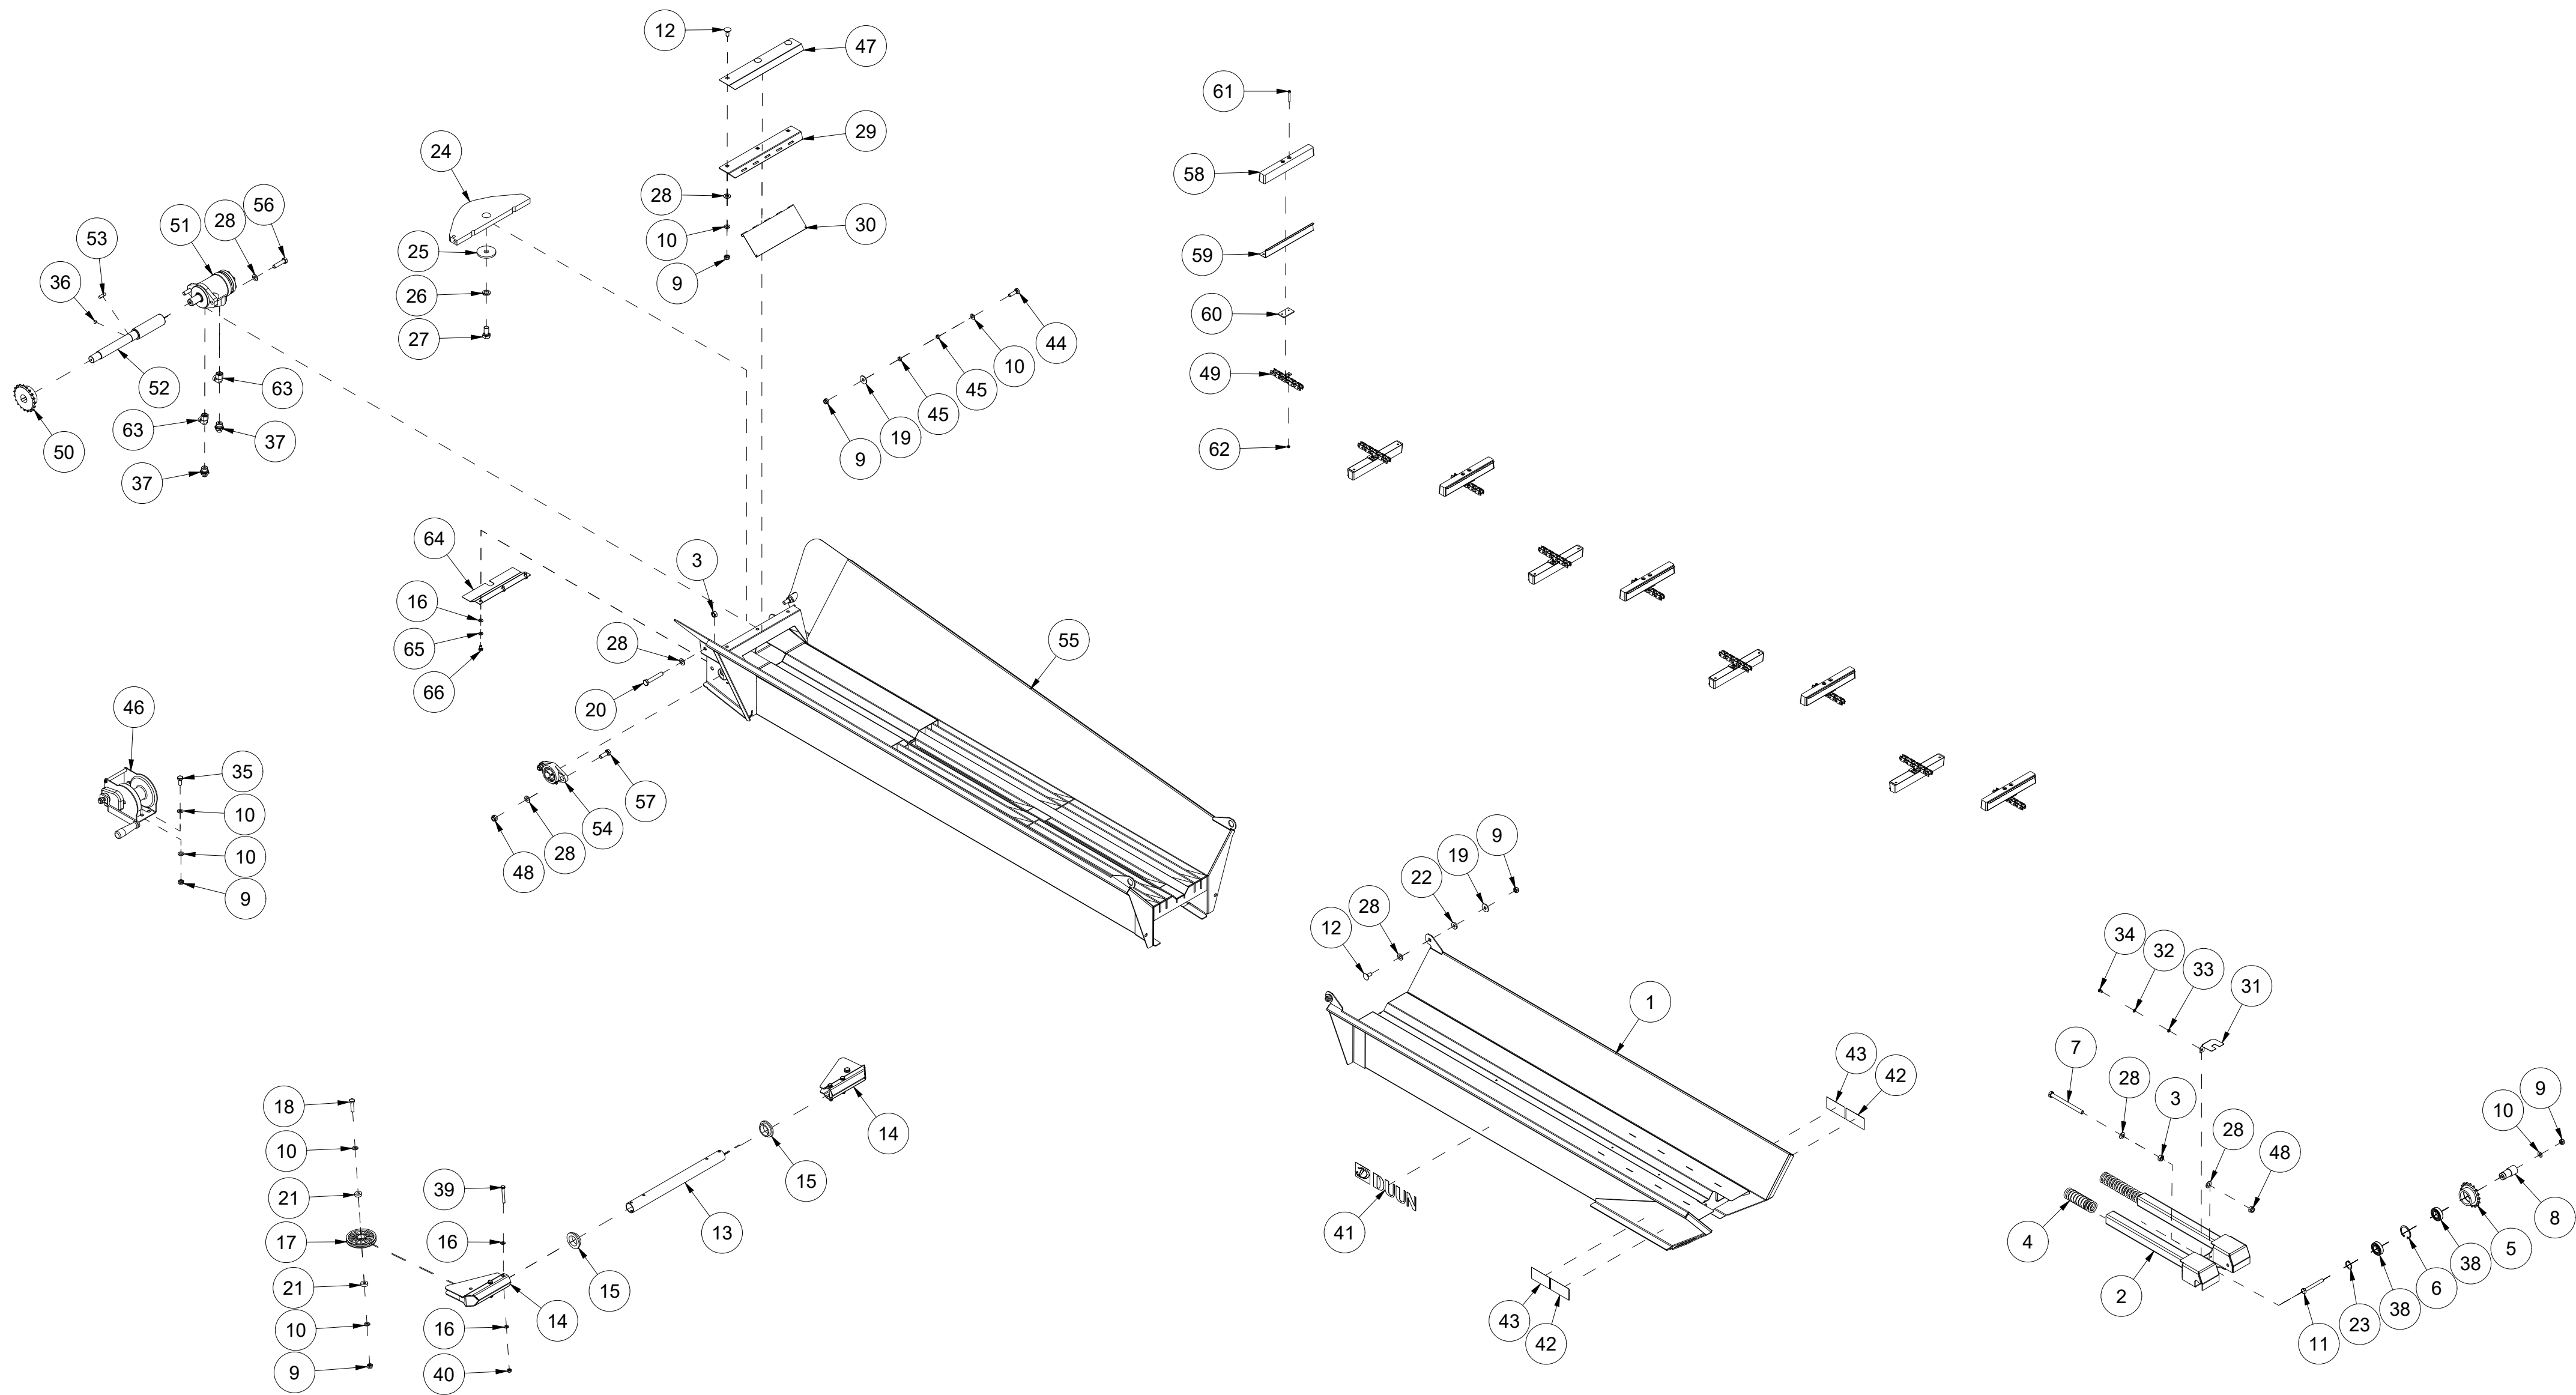

009 Transportbånd VM410

Pos	Ant	Artikkelnr	Beskrivelse	Pos	Ant	Artikkelnr	Beskrivelse
1	1	41201006	Transportbånd, øvre	57	2	2423350	Sekskantskrue M12x35 EIZn 10.9 DIN 933
2	1	41201027	Kjedestrammer	58	9	41121078	Medbringer
3	3	2481611	Sekskantmutter M12 EIZn DIN 934	59	9	41131090	Medbringerplate
4	2	2912085	Trykkfjær Dt5,5 Di29 L200 St	60	9	41131091	Mutterplate
5	1	41121079	Kjedehjul 5/8" Z17 Ø47,0	61	18	2471177	Unbrako sylinderskrue M5x40 St 12.9 DIN 912
6	1	2553247	Seegerring I 47x2,0 DIN 472	62	18	2483607	Lockingmutter M5 EIZn DIN 985
7	1	2422370	Sekskantskrue M12x150 EIZn 8.8 DIN931	63	2	2957745	Svivelnippel 90° EVWK 12L
8	1	41201082	Aksel	64	1	41311208	Verneplate
9	12	2483610	Lockingmutter M10 EIZn DIN 985	65	3	2534047	Fjærskive M8 EIZn DIN 127
10	15	2531060	Underlagsskive M10 EIZn DIN 125	66	3	2422236	Sekskantskrue M8x12 EIZn 8.8 DIN 933
11	1	2422315	Sekskantskrue M10x90 EIZn 8.8 DIN 931				
12	5	2344330	Låseskrue M10x25 EIZn 8.8 DIN 603				
13	1	41201033	Rør				
14	2	41201019	Trinseholder				
15	2	23311032	Plastforing Ø39/48x15				
16	11	2531047	Underlagsskive M8 EIZn DIN 125				
17	2	2245011	Trinse, plast				
18	2	2422303	Sekskantskrue M10x40 EIZn 8.8 DIN 931				
19	3	2533060	Karosseriskive M10 EIZn DIN 9021				
20	2	2422362	Sekskantskrue M12x75 EIZn 8.8 DIN 931				
21	4	41121084	Innlegg i trinse				
22	2	41151031	Lagerskive				
23	1	2553125	Seegerring A 25x1,2 DIN 471				
24	1	41301042	Svingplate				
25	1	25131040	Skive Ø16/66x6				
26	1	2534078	Fjærskive M16 EIZn DIN 127				
27	1	2422485	Sekskantskrue M16x30 EIZn 8.8 DIN 933				
28	17	2531069	Underlagsskive M12 EIZn DIN 125				
29	1	41201238	Låseplate				
30	1	41201239	Medbringerluke				
31	1	41201264	Verneplate				
32	2	2534039	Fjærskive M6 EIZn DIN 127				
33	2	2531039	Underlagsskive M6 EIZn DIN 125				
34	2	2422196	Sekskantskrue M6x10 EIZn 8.8 DIN 933				
35	3	2422297	Sekskantskrue M10x25 EIZn 8.8 DIN 933				
36	1	2473236	Gjengestift M8x12 St DIN 914				
37	2	2957766	Ansatsnippel GEK BSP 1/2" L12 ED				
38	2	2951124	Kulelager 6005 2RS 25x47x12 DIN 625				
39	4	2422259	Sekskantskrue M8x60 EIZn 8.8 DIN 931				
40	4	2483609	Lockingmutter M8 EIZn DIN 985				
41	1	2935071	Klebemerke Duun H60				
42	2	2935034	Klebemerke 90x48 Hengende bånd				
43	2	2935088	Klebemerke 90x48 Klemfare hånd				
44	1	2422301	Sekskantskrue M10x35 EIZn 8.8 DIN 933				
45	2	41201187	Skive				
46	1	2966105	Vinsj 500 kg med brems og wire				
47	1	41201308	Dekkplate				
48	5	2483611	Lockingmutter M12 EIZn DIN 985				
49	1	2963105	Rullekjede 5/8"Sim 504ledd elf				
50	1	41401029	Kjedehjul 19t 5/8"m settskrue m8				
51	1	2955508	Hydraulikkmotor 50 ccm				
52	1	41311207	Drivaksel				
53	1	41311209	Kile med hull L30				
54	1	2954169	Flenslager UCFL 205 25mm				
55	1	41311206	Transportbånd, nedre				
56	2	2426356	Sekskantskrue M12x50 A4 DIN 931