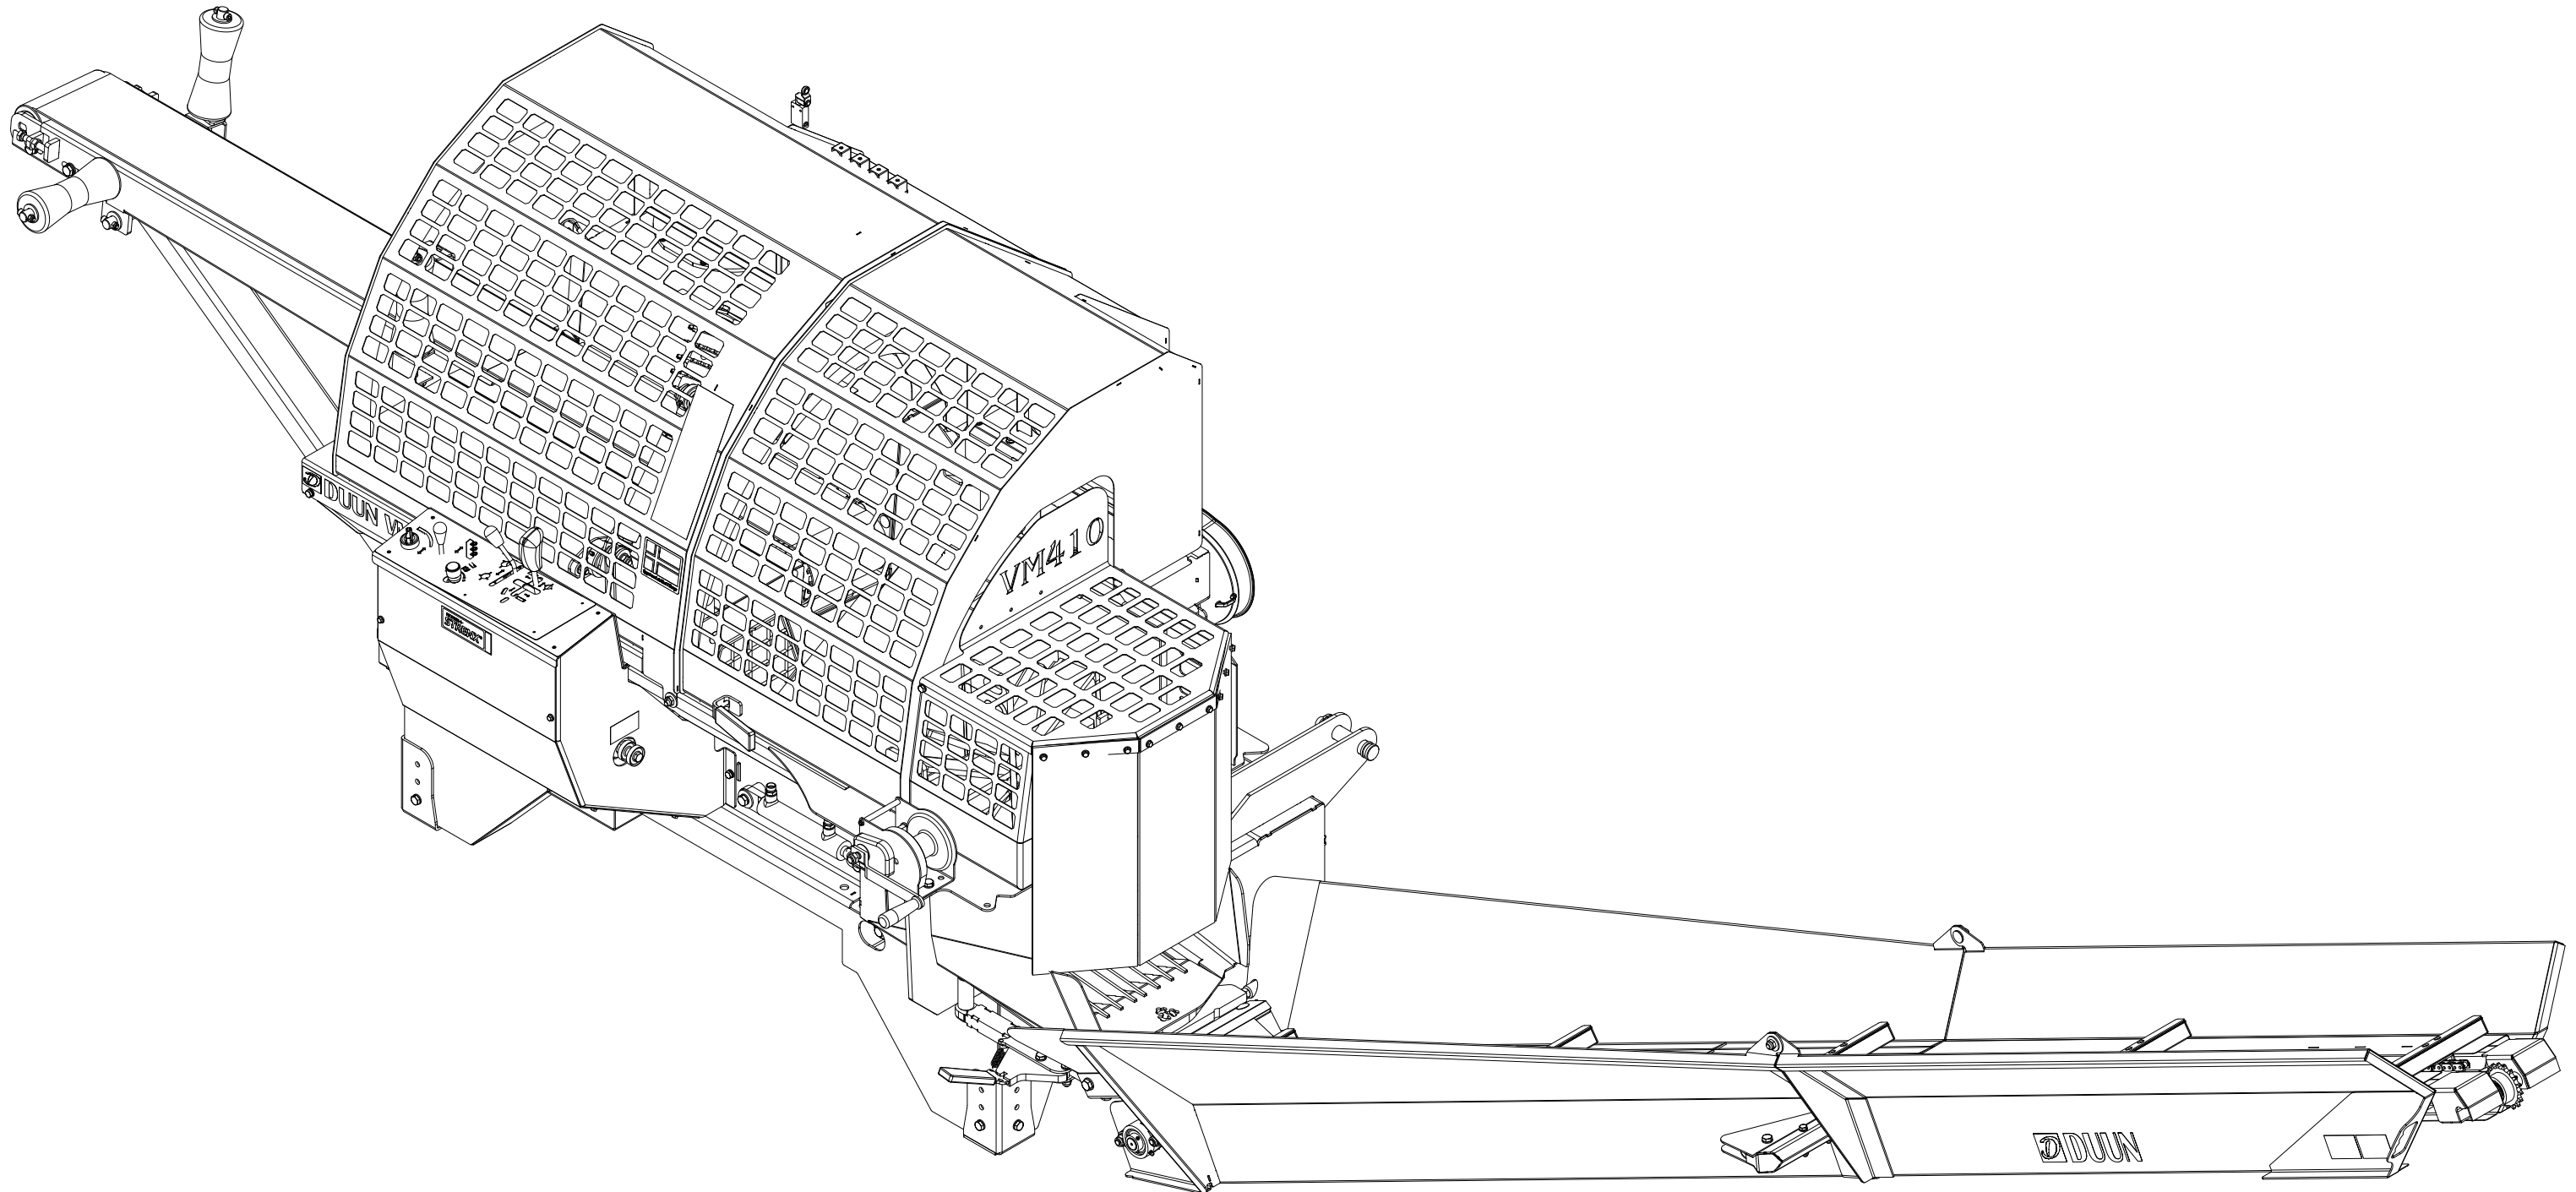

VM410 Reservedelskatalog

Duun Industrier as
7630 Åsen, Norway
www.duun.no

001 Maskinstativ VM410

Pos	Ant	Artikkelnr	Beskrivelse
1	1	41331001	Maskinstativ VM410
2	1	41311105	Deksel side
3	12	2451196	Sekskantskrue med flens M6x10 EIZn 8.8 DIN 6921
4	1	2935131	Klebemerke 132x72 400 omdr.
5	2	2551730	Trekkarmsbolt kat. 2 Ø28x95
6	2	2556142	Orepinne Ø10x40
7	1	41311202	Brakett sikkerhetsbryter
8	2	2451197	Sekskantskrue med flens M6x12 EIZn 8.8 DIN6921
9	1	41311121	Trakt
10	1	41311181	Deksel
11	2	2477135	Unbrako sylinderskrue M4x16 EIZn DIN 912