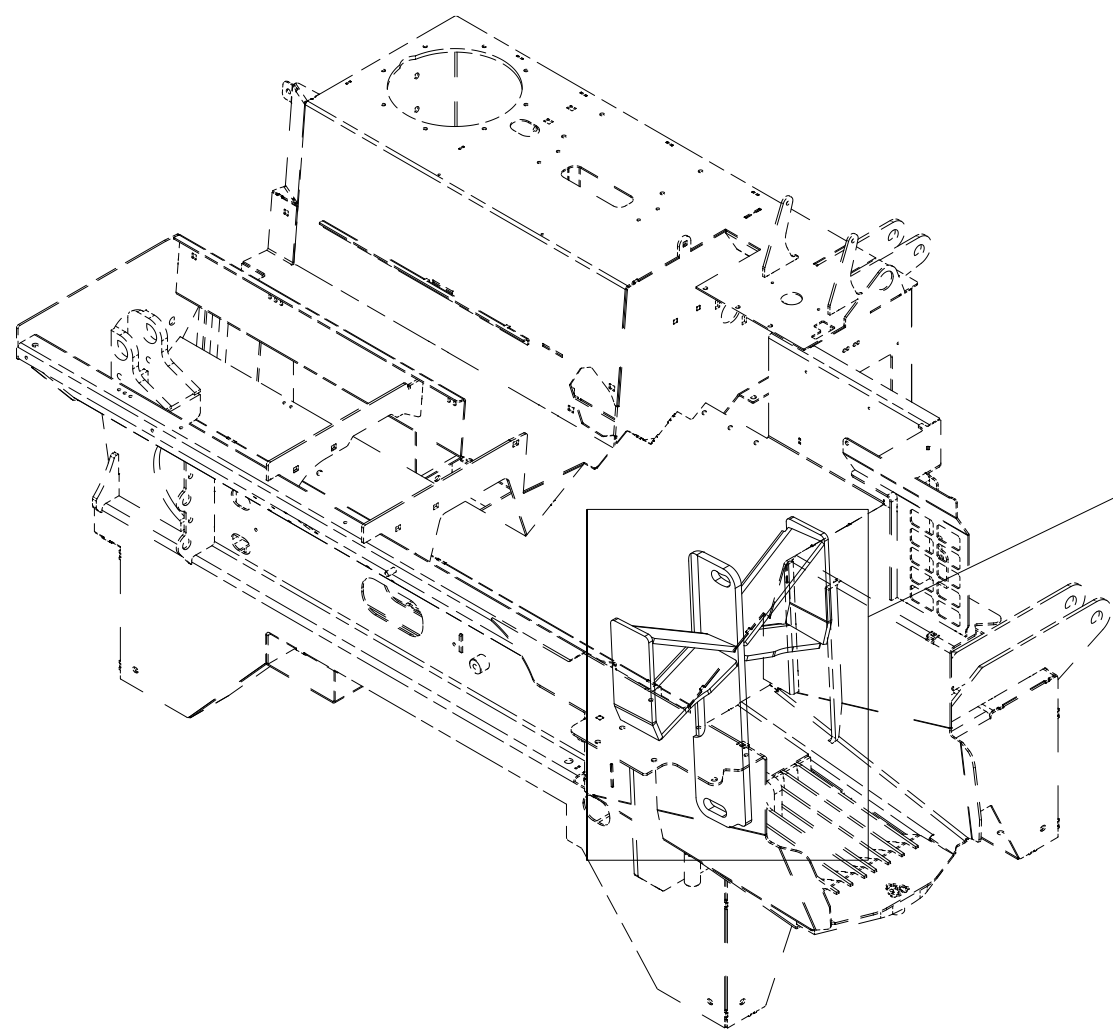

017 Klyvekniv 6-deler VM410